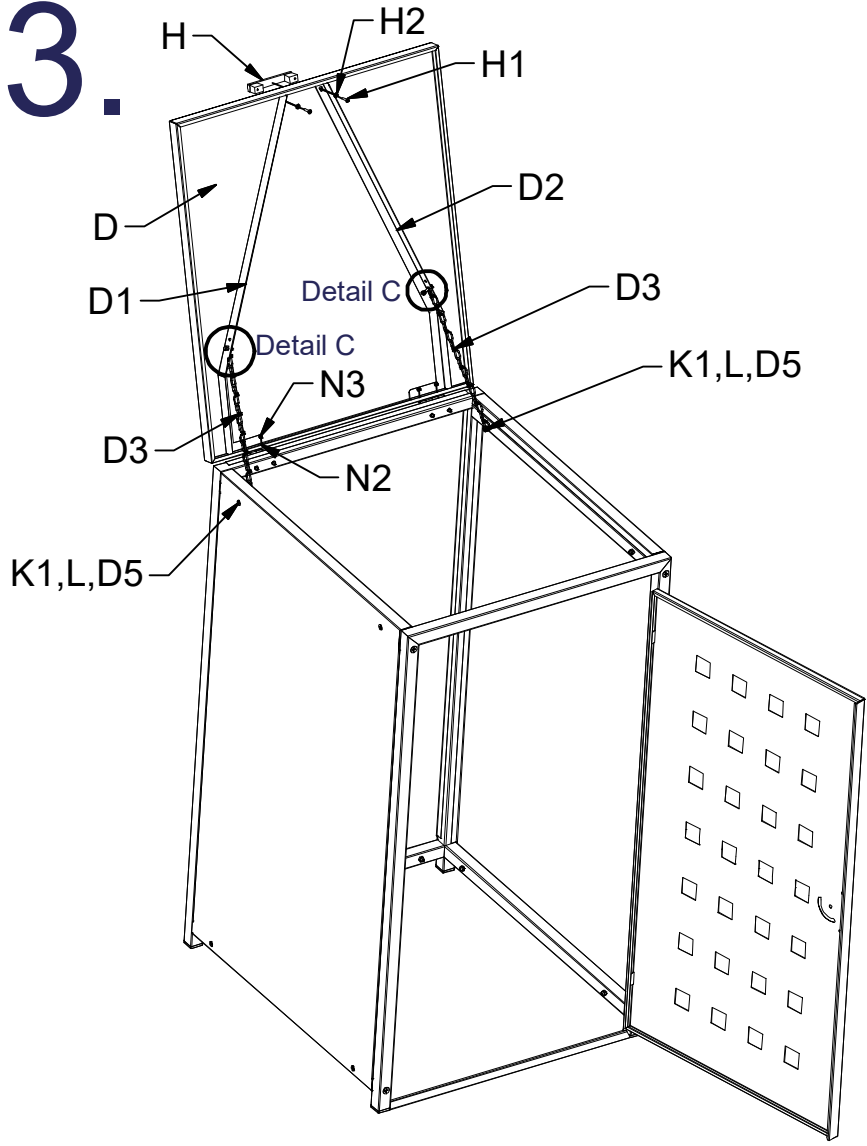

SPOJOVACIA PRIEČKA 4x C

PREDNÝ RÁM
1x A

ZADNÝ RÁM
1x B

ZÁSLEPKA
4x B1

VEKO
1x D

výstuha VEKA PRAVÁ
1x D1

výstuha VEKA ĽAVÁ
1x D2

RETIAZKA
2x D3

PÁNT
2x N

Skrutka M4x40
4x N1

ZAISTENIE DVERÍ
1x O

Skrutka M8x50
8x M

1.

2.

3.

Detail C

4.

5. SAMOSTATNE STOJACÍ KRYT POPOLNICE

MONTÁŽ DALŠEJ SEKCIE KRYTU POPOLNICE