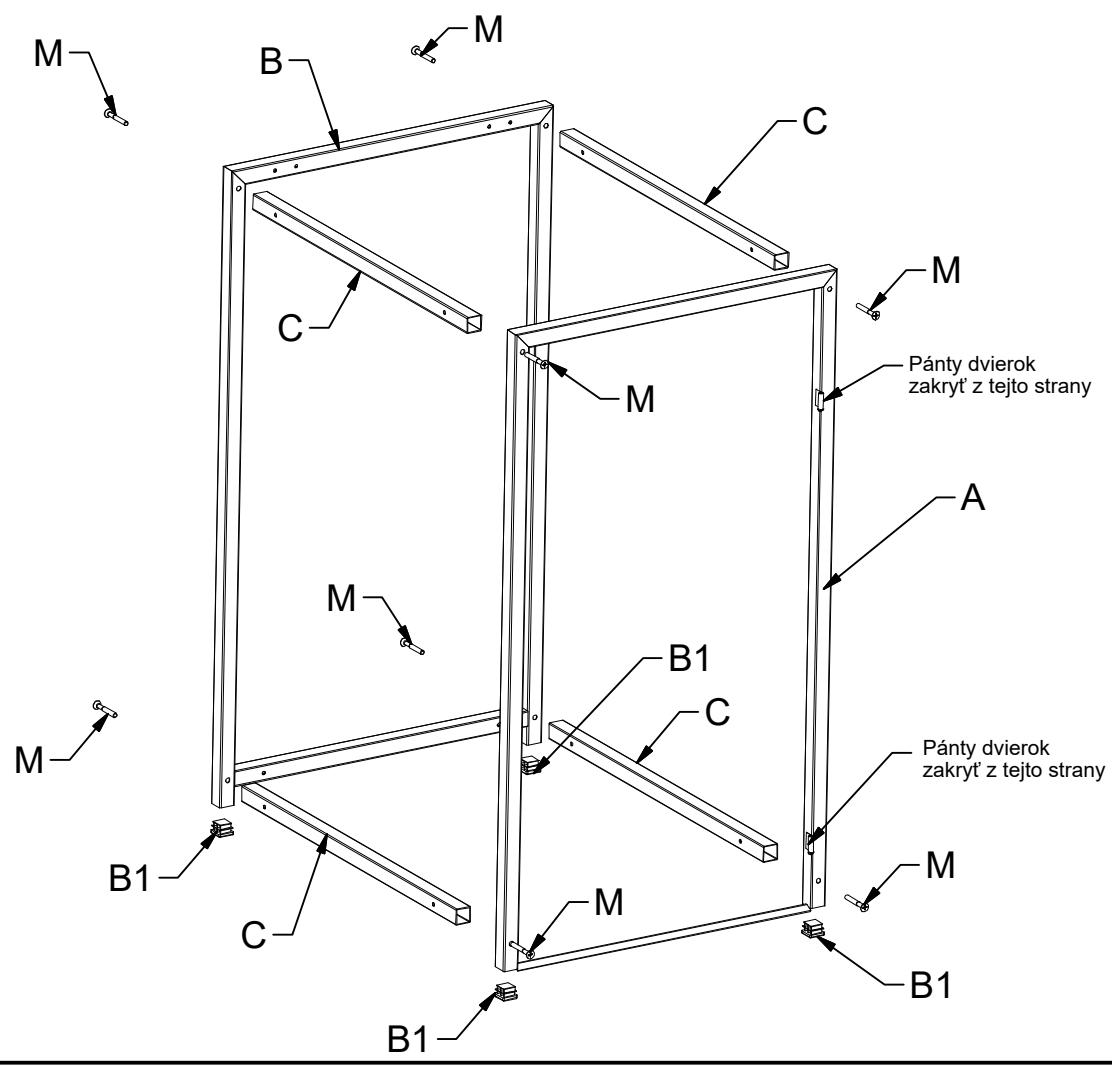

PÁNT
2x N

Skrutka M4x40
4x N1

ZAISTENIE DVERÍ
1x O

Skrutka M8x50
8x M

1.

2.

3.

Detail C