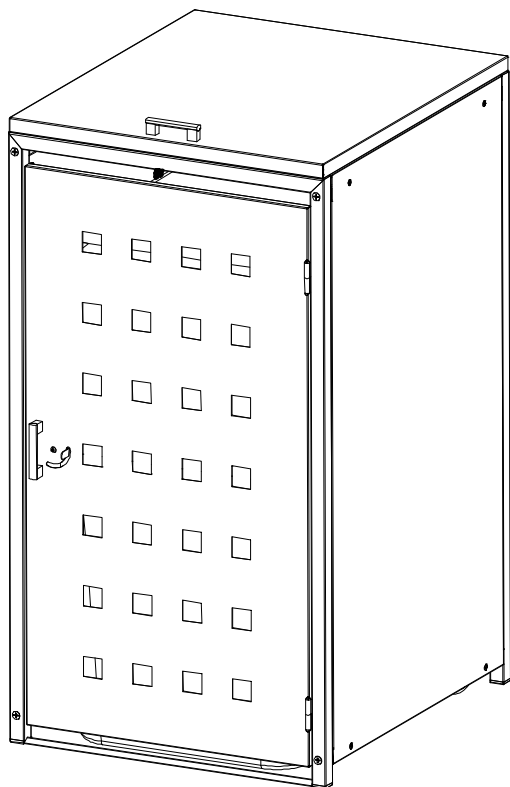

5. SAMOSTATNE STOJACÍ KRYT POPOLNICE