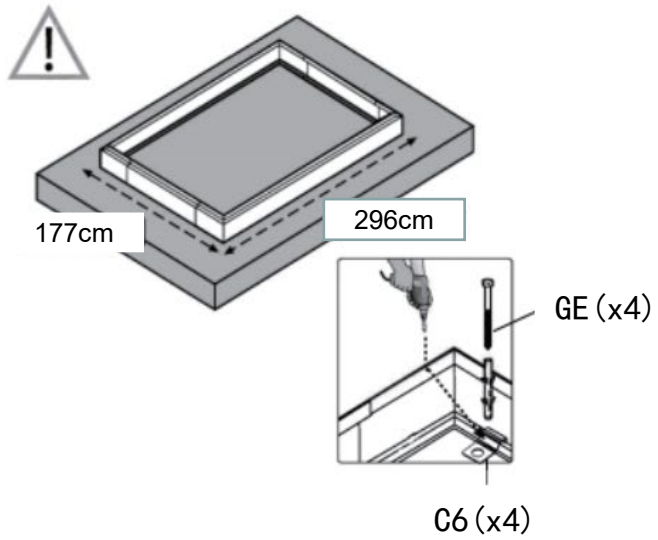

915013

PRED MONTÁŽOU

Pred začatím montáže si dôkladne preštudujte tieto pokyny. Výrobok vyžaduje pre montáž minimálne 2 osoby. Vyhradte si na montáž dostatok času, odporúčame aspoň pol dňa. Skleník musí byť umiestnený a upevnený na rovnom povrchu. Zvoľte slnečné miesto ďaleko od previsnutých stromov. Pokiaľ pripevňujete skleník priamo na pevný betónový základ, použite predvrtané otvory v dodanom kovovom základe.

Dodržiujte montážne kroky v presnom poradí. Vyberte všetky komponenty a diely z balenia. Pred inštaláciou skontrolujte všetky súčasti a diely. Všetky diely sú označené číslom, pri kontrole tieto čísla porovnajte s dodaným zoznamom dielov. Diely by mali byť položené v dosahu ruky. Uchovávajte všetky malé diely (skrutky a pod.) v miske či inej nádobe, aby sa nestratili. Upozorňujeme, že tento produkt používa viacbové profily. V dôsledku toho niektoré otvory v profiloch nie sú použité počas montáže.

ODPORÚČANIA

Pre jednoduchšie nastavenie polohy jednotlivých dielov počas montáže skrutky pevne neťahujte. Všetky skrutky by mali byť pevne utiahnuté až v poslednom kroku montáže. Na rám, kde sa spoje dotýkajú a kde sa rám dotýka krytu, odporúčame nalepiť alebo pridať penu/gumu. Predlíži to životnosť krytu.