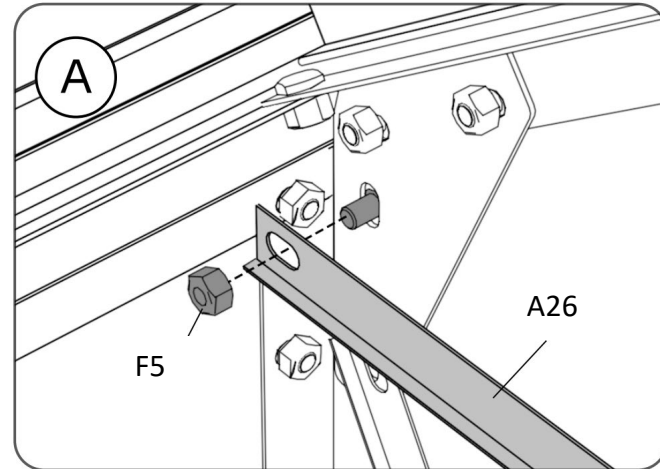

F4		4x
F5		2x

A26		1x