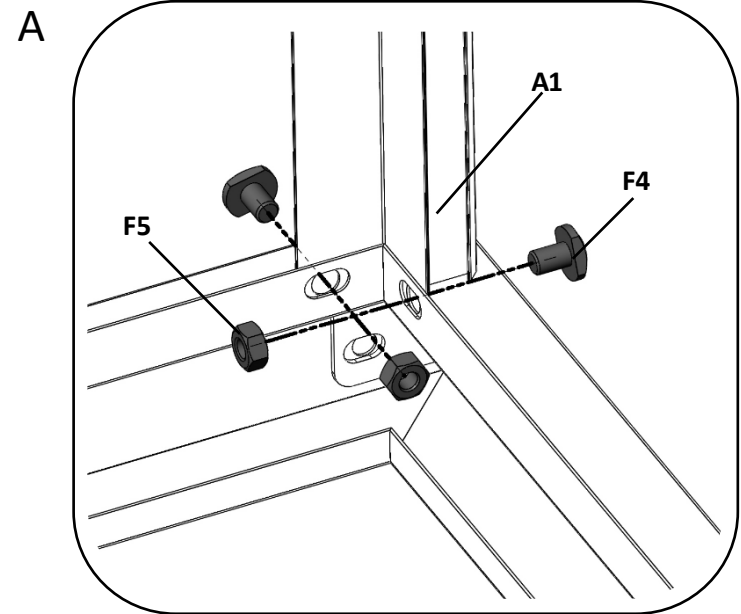

A1		4x
F4		8x
F5		8x