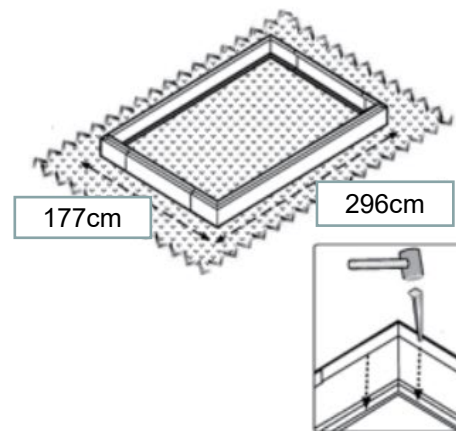

915013

PRED MONTÁŽOU

Pred začatím montáže si dôkladne preštudujte tieto pokyny. Výrobok vyžaduje pre montáž minimálne 2 osoby. Vyhradte si na montáž dostatok času, odporúčame aspoň pol dňa. Skleník musí byť umiestnený a upevnený na rovnom povrchu. Zvoľte slnečné miesto ďaleko od previsnutých stromov. Pokiaľ pripevňujete skleník priamo na pevný betónový základ, použite predvrtané otvory v dodanom kovovom základe.

Dodržiujte montážne kroky v presnom poradí. Vyberte všetky komponenty a diely z balenia. Pred inštaláciou skontrolujte všetky súčasti a diely. Všetky diely sú označené číslom, pri kontrole tieto čísla porovnajte s dodaným zoznamom dielov. Diely by mali byť položené v dosahu ruky. Uchovávajte všetky malé diely (skrutky a pod.) v miske či inej nádobe, aby sa nestratili. Upozorňujeme, že tento produkt používa viacbové profily. V dôsledku toho niektoré otvory v profiloch nie sú použité počas montáže.

ODPORÚČANIA

Pre jednoduchšie nastavenie polohy jednotlivých dielov počas montáže skrutky pevne neťahujte. Všetky skrutky by mali byť pevne utiahnuté až v poslednom kroku montáže. Na rám, kde sa spoje dotýkajú a kde sa rám dotýka krytu, odporúčame nalepiť alebo pridať penu/gumu. Predlíži to životnosť krytu.