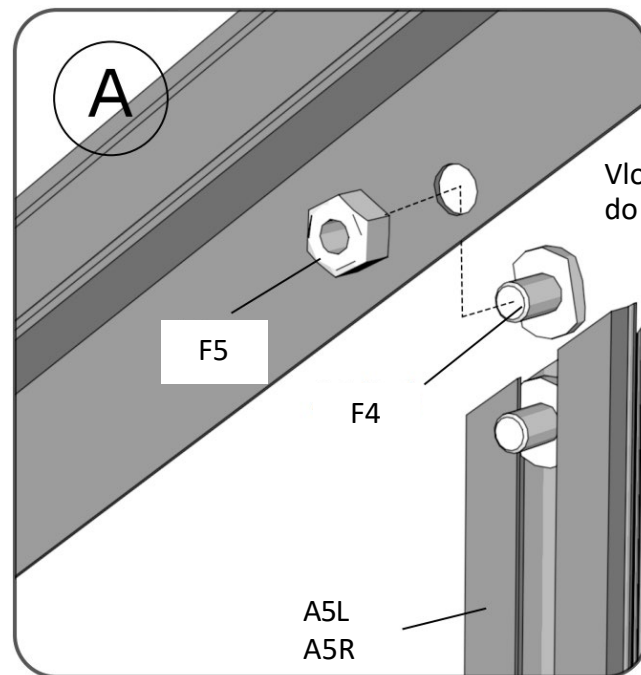

ODPORÚČANIA

Pre jednoduchšie nastavenie polohy jednotlivých dielov počas montáže skrutky pevne neťahujte. Všetky skrutky by mali byť pevne utiahnuté až v poslednom kroku montáže. Na rám, kde sa spoje dotýkajú a kde sa rám dotýka krytu, odporúčame nalepiť alebo pridať penu/gumu. Predlíži to životnosť krytu.

A4		8x
F4		20x
F5		20x

F4		8x
F5		12x
A28		4x

F4		12x
F5		12x
A9		1x
A10		1x
C5		1x
C3		1x

F4		16x
F5		16x
C11		4x

A2L		1x
A2R		1x
A3L		1x
A3R		1x

F4		4x
F5		4x
C8		2x

F4		6x
F5		4x
A5L		1x
A5R		1x

F4		6x
F5		6x
C9		2x