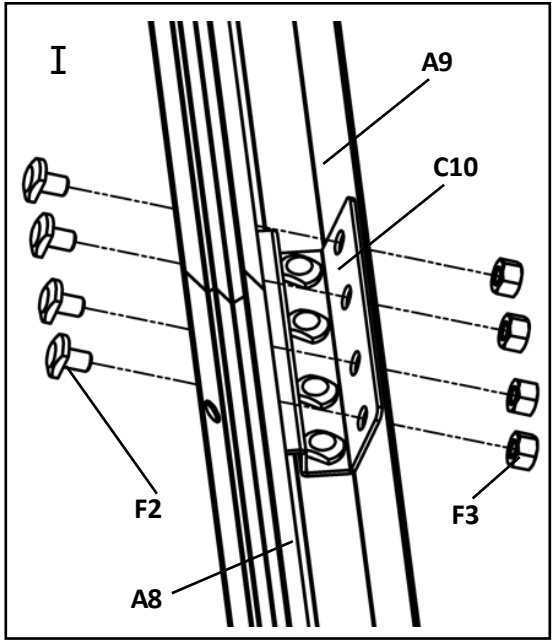

ODPORÚČANIA

Pre jednoduchšie nastavenie polohy jednotlivých dielov počas montáže skrutky pevne neťahujte. Všetky skrutky by mali byť pevne utiahnuté až v poslednom kroku montáže. Na rám, kde sa spoje dotýkajú a kde sa rám dotýka krytu, odporúčame nalepiť alebo pridať penu/gumu. Predíži to životnosť krytu.

	X2(L=570mm)	12x
	X3(L=570mm)	24x

P4		4x
P6		6x
P12		2x
A47		20x
A49		4x

F2		14x
F3		14x
A10		2x
A11		2x

P3		4x
P5		8x
A46		24x

P1		4x
P2		8x
A45		24x

P13		2x
P14		2x
A37		2x
P15		2x
P16		2x
A38		2x
A45		2x

A54L		1x
A54R		1x
A55L		2x
A55R		2x
A51		2x

A52L		1x
A52R		1x
A53L		1x
A53R		1x

P7		2x
P8		2x
A39		2x
P9		2x
A45		2x

A53L		1x
A53R		1x
A52L		1x
A52R		1x
A48		2x
A50		2x

A8		2x
A9		2x
C10		2x
F2		8x
F3		8x