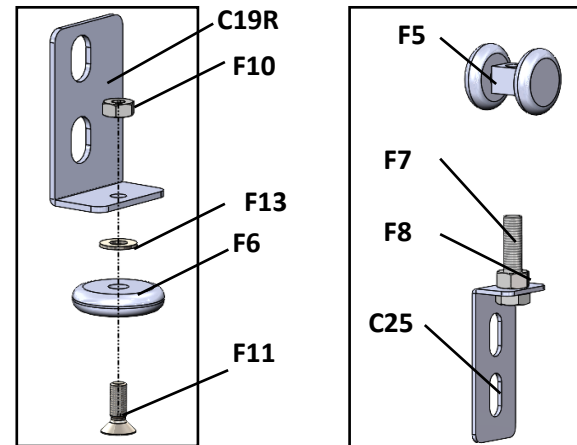

F2		72x
F3		72x
F7		4x
F13		4x
F8		4x

F11		28x
F10		4x

Upravením utiahnutia **C19R** je možné dvere posunúť nahor alebo nadol.