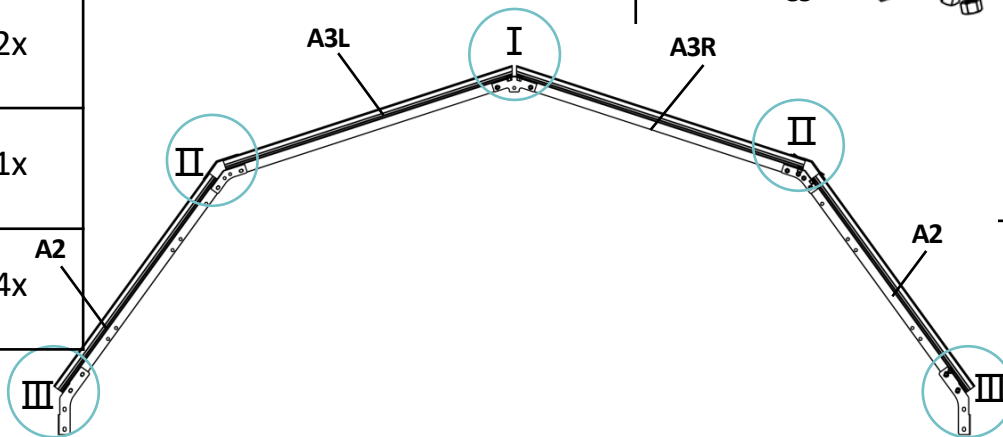

A3R		1x
A3L		1x
R4		2x
C4		2x
F3		22x
F2		22x
A2		2x
C3		2x
C5		1x
F14		4x