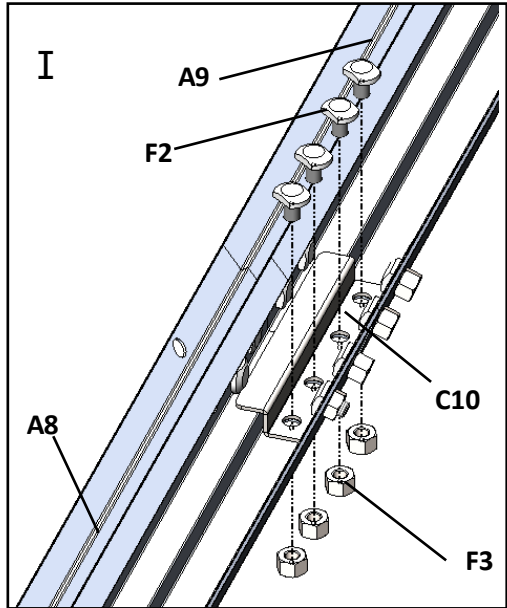

ODPORÚČANIA

Pre jednoduchšie nastavenie polohy jednotlivých dielov počas montáže skrutky pevne neťahujte. Všetky skrutky by mali byť pevne utiahnuté až v poslednom kroku montáže. Na rám, kde sa spoje dotýkajú a kde sa rám dotýka krytu, odporúčame nalepiť alebo pridať penu/gumu. Predíži to životnosť krytu.

F2		4x	C16		4x
F3		4x	F11		8x
F17		2x	F12		8x

Pred inštaláciou je nutné X4 skrátiť na veľkosť uvedenú na obrázku.

	X4(L=580mm)	4x
	X4(L=544mm)	4x

C19L		2x	C18		4x
C19R		2x	A30		2x
F5		4x			
C24		4x			
C25		4x			
A28		2x			
P10		4x			
A26		2x			
A27		2x			
F9		2x			
A29		2x			
C17		4x			

	X2(L=570mm)	12x
	X3(L=570mm)	24x

P4		4x
P6		6x
P12		2x
A47		20x
A49		4x

F2		14x
F3		14x
A10		2x
A11		2x

P3		4x
P5		8x
A46		24x

P1		4x
P2		8x
A45		24x

P13		2x
P14		2x
A37		2x
P15		2x
P16		2x
A38		2x
A45		2x

A54L		1x
A54R		1x
A55L		2x
A55R		2x
A51		2x

A52L		1x
A52R		1x
A53L		1x
A53R		1x

P7		2x
P8		2x
A39		2x
P9		2x
A45		2x

A53L		1x
A53R		1x
A52L		1x
A52R		1x
A48		2x
A50		2x

A8		2x
A9		2x
C10		2x
F2		8x
F3		8x