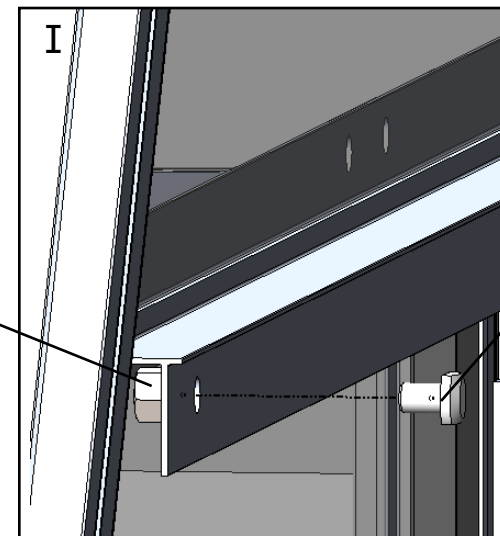

F2		24x
F3		24x
A21		2x