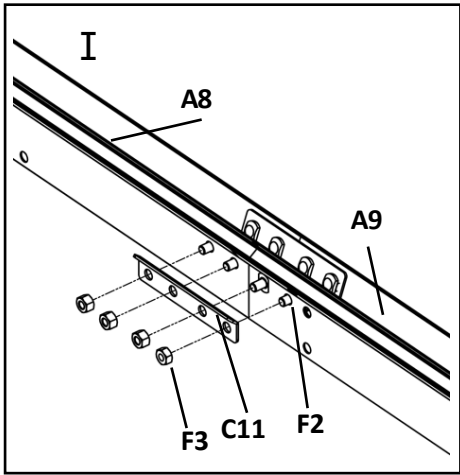

ODPORÚČANIA

Pre jednoduchšie nastavenie polohy jednotlivých dielov počas montáže skrutky pevne neťahujte. Všetky skrutky by mali byť pevne utiahnuté až v poslednom kroku montáže. Na rám, kde sa spoje dotýkajú a kde sa rám dotýka krytu, odporúčame nalepiť alebo pridať penu/gumu. Predíži to životnosť krytu.

F2		4x	C16		4x
F3		4x	F11		8x
F17		2x	F12		8x

Pred inštaláciou je nutné X4 skrátiť na veľkosť uvedenú na obrázku.

	X4(L=580mm)	4x
	X4(L=544mm)	4x

C19L		2x	C18		4x
C19R		2x	A30		2x
F5		4x			
C24		4x			
C25		4x			
A28		2x			
P10		4x			
A26		2x			
A27		2x			
F9		2x			
A29		2x			
C17		4x			

	X2(L=570mm)	12x
	X3(L=570mm)	24x

P4		4x
P6		6x
P12		2x
A47		20x
A49		4x

F2		14x
F3		14x
A10		2x
A11		2x

P3		4x
P5		8x
A46		24x

P1		4x
P2		8x
A45		24x

P13		2x
P14		2x
A37		2x
P15		2x
P16		2x
A38		2x
A45		2x

A54L		1x
A54R		1x
A55L		2x
A55R		2x
A51		2x

A52L		1x
A52R		1x
A53L		1x
A53R		1x

P7		2x
P8		2x
A39		2x
P9		2x
A45		2x

A53L		1x
A53R		1x
A52L		1x
A52R		1x
A48		2x
A50		2x

A8		2x
A9		2x
C10		2x
F2		8x
F3		8x