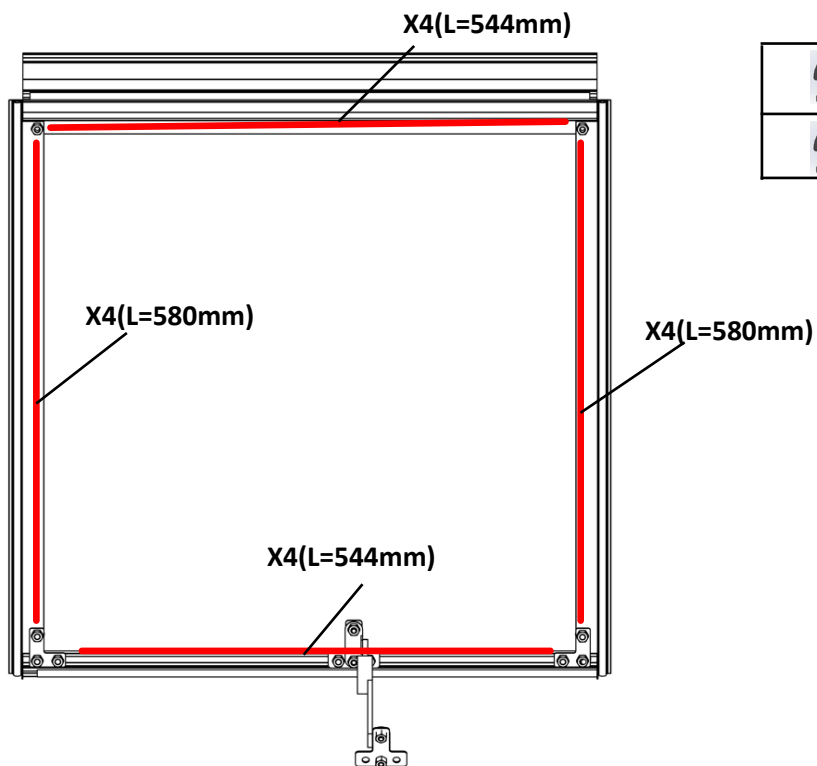

A41		2x
C15		4x
F2		4x
F3		12x

C26		17x
C27		2x
C28		4x
F3		46x

Starostlivo si na obrázku prezrite, ako by mala byť nainštalovaná vystužená rúrka.

A31		2x	F2		8x	C15x		4x
A32L		2x	F3		8x			
A32R		2x	P11		2x			
A33		2x						

F2		4x	C16		4x
F3		4x	F11		8x
F17		2x	F12		8x

Pred inštaláciou je nutné X4 skrátiť na veľkosť uvedenú na obrázku.

	X4(L=580mm)	4x
	X4(L=544mm)	4x

C19L		2x	C18		4x
C19R		2x	A30		2x
F5		4x			
C24		4x			
C25		4x			
A28		2x			
P10		4x			
A26		2x			
A27		2x			
F9		2x			
A29		2x			
C17		4x			