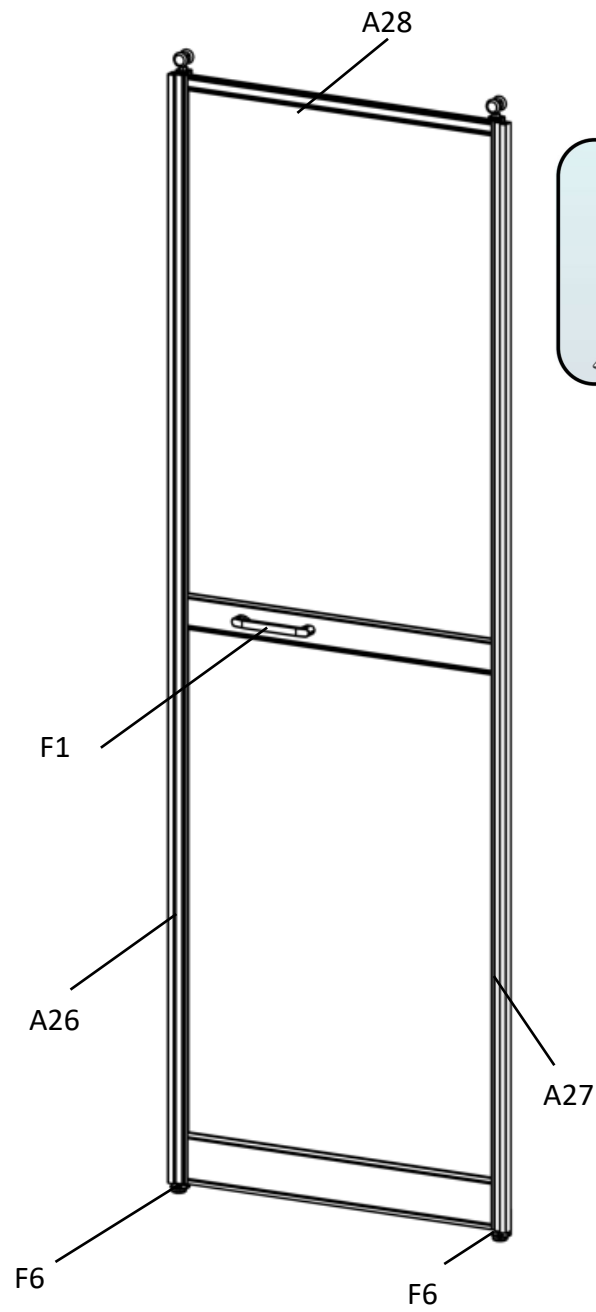

A41		2x
C15		4x
F2		4x
F3		12x

C26		17x
C27		2x
C28		4x
F3		46x

Starostlivo si na obrázku prezrite, ako by mala byť nainštalovaná vystužená rúrka.

A31		2x	F2		8x	C15x		4x
A32L		2x	F3		8x			
A32R		2x	P11		2x			
A33		2x						

F2		4x	C16		4x
F3		4x	F11		8x
F17		2x	F12		8x

Pred inštaláciou je nutné X4 skrátiť na veľkosť uvedenú na obrázku.

	X4(L=580mm)	4x
	X4(L=544mm)	4x

C19L		2x	C18		4x
C19R		2x	A30		2x
F5		4x			
C24		4x			
C25		4x			
A28		2x			
P10		4x			
A26		2x			
A27		2x			
F9		2x			
A29		2x			
C17		4x			

	X2(L=570mm)	12x
	X3(L=570mm)	24x

P4		4x
P6		6x
P12		2x
A47		20x
A49		4x

F2		14x
F3		14x
A10		2x
A11		2x

P3		4x
P5		8x
A46		24x

P1		4x
P2		8x
A45		24x

P13		2x
P14		2x
A37		2x
P15		2x
P16		2x
A38		2x
A45		2x