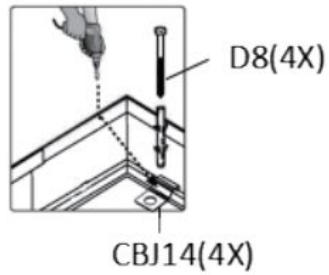

915020

PRED MONTÁŽOU

Pred začatím montáže si dôkladne preštudujte tieto pokyny. Výrobok vyžaduje pre montáž minimálne 2 osoby. Vyhradte si na montáž dostatok času, odporúčame aspoň pol dňa. Skleník musí byť umiestnený a upevnený na rovnom povrchu. Zvoľte slnečné miesto ďaleko od previsnutých stromov. Pokiaľ pripevňujete skleník priamo na pevný betónový základ, použite predvrtané otvory v dodanom kovovom základe. Dodržujte montážne kroky v presnom poradí. Vyberte všetky komponenty a diely z balenia. Pred inštaláciou skontrolujte všetky súčasti a diely. Všetky diely sú označené číslom, pri kontrole tieto čísla porovnajte s dodaným zoznamom dielov. Diely by mali byť položené v dosahu ruky. Uchovávajte všetky malé diely (skrutky a pod.) v miske či inej nádobe, aby sa nestratili. Upozorňujeme, že tento produkt používa viacboké profily. V dôsledku toho niektoré otvory v profiloch nie sú použité počas montáže.

ODPORÚČANIA

Pre jednoduchšie nastavenie polohy jednotlivých dielov počas montáže skrutky pevne neťahujte. Všetky skrutky by mali byť pevne utiahnuté až v poslednom kroku montáže. Na rám, kde sa spoje dotýkajú a kde sa rám dotýka krytu, odporúčame nalepiť alebo pridať penu/gumu. Predíži to životnosť krytu.