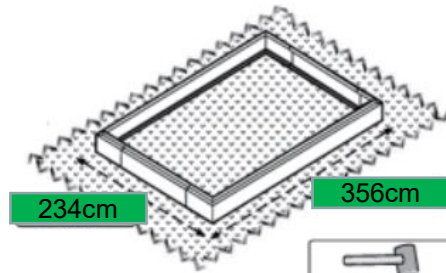

915020

PRED MONTÁŽOU

Pred začatím montáže si dôkladne preštudujte tieto pokyny. Výrobok vyžaduje pre montáž minimálne 2 osoby. Vyhradte si na montáž dostatok času, odporúčame aspoň pol dňa. Skleník musí byť umiestnený a upevnený na rovnom povrchu. Zvoľte slnečné miesto ďaleko od previsnutých stromov. Pokiaľ pripevňujete skleník priamo na pevný betónový základ, použite predvrtané otvory v dodanom kovovom základe. Dodržujte montážne kroky v presnom poradí. Vyberte všetky komponenty a diely z balenia. Pred inštaláciou skontrolujte všetky súčasti a diely. Všetky diely sú označené číslom, pri kontrole tieto čísla porovnajte s dodaným zoznamom dielov. Diely by mali byť položené v dosahu ruky. Uchovávajte všetky malé diely (skrutky a pod.) v miske či inej nádobe, aby sa nestratili. Upozorňujeme, že tento produkt používa viacboké profily. V dôsledku toho niektoré otvory v profiloch nie sú použité počas montáže.

ODPORÚČANIA

Pre jednoduchšie nastavenie polohy jednotlivých dielov počas montáže skrutky pevne neťahujte. Všetky skrutky by mali byť pevne utiahnuté až v poslednom kroku montáže. Na rám, kde sa spoje dotýkajú a kde sa rám dotýka krytu, odporúčame nalepiť alebo pridať penu/gumu. Predíži to životnosť krytu.