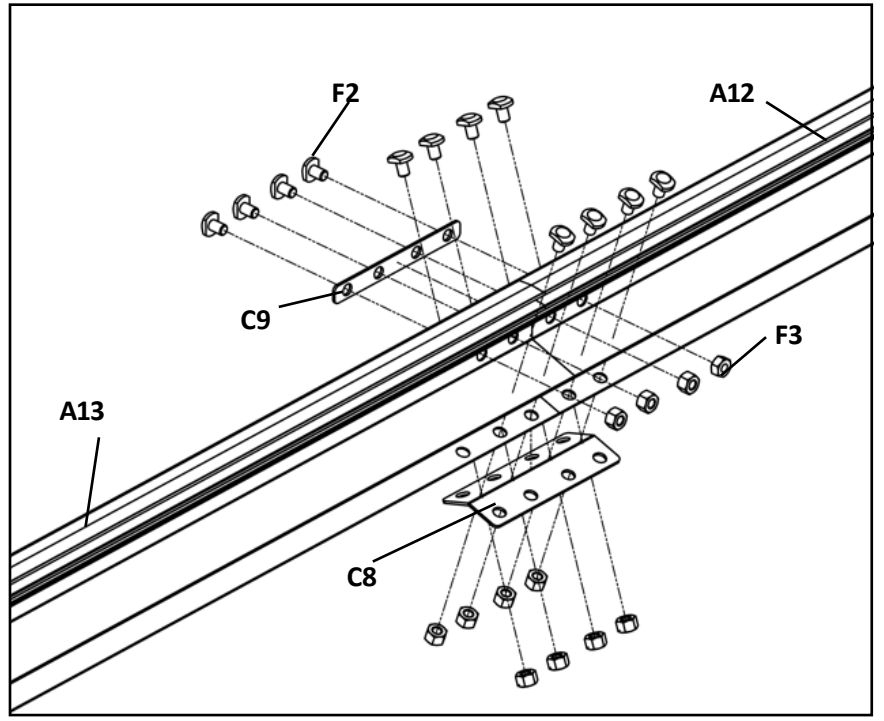

ODPORÚČANIA

Pre jednoduchšie nastavenie polohy jednotlivých dielov počas montáže skrutky pevne neťahujte. Všetky skrutky by mali byť pevne utiahnuté až v poslednom kroku montáže. Na rám, kde sa spoje dotýkajú a kde sa rám dotýka krytu, odporúčame nalepiť alebo pridať penu/gumu. Predíži to životnosť krytu.

A3R		1x
A3L		1x
R4		2x
C4		2x
F3		22x
F2		22x
A2		2x
C3		2x
C5		1x
F14		4x

A17		1x
C7		2x
F3		6x
F2		6x

A42		2x
F3		5x
F2		5x

A14		10x
F3		10x
F2		10x

A34		4x
A35		4x
F2		26x
F3		26x

	nutno zainstalować przed kolejnym krokiem montażu	
F2		10x

Na każdą część A14 zainstaluj dodatkową F2.

A6		2x
A7		2x
C11		2x
F2		12x
F3		12x

F2		14x
F3		14x

A12		1x
A13		1x
C8		1x
C9		1x
F2		12x
F3		12x

F2		4x
F3		4x

A4		2x
A5		2x
C12		2x
F2		16x
F3		16x

F2		8x
F3		8x

F2		20x
F3		20x
A16		10x

nutné nainštalovať pred ďalším krokom montáže		
F2		28x

F2		20x
F3		20x
A15		10x

nutné nainštalovať pred ďalším krokom montáže

nutné nainštalovať pred ďalším krokom montáže		
F2		20x