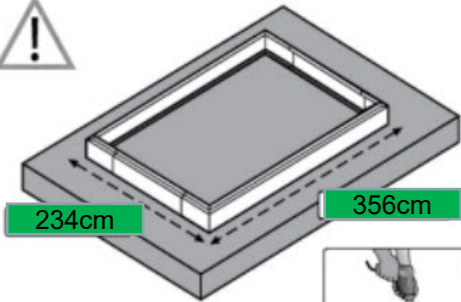

915020

PRED MONTÁŽOU

Pred začatím montáže si dôkladne preštudujte tieto pokyny. Výrobok vyžaduje pre montáž minimálne 2 osoby. Vyhradte si na montáž dostatok času, odporúčame aspoň pol dňa. Skleník musí byť umiestnený a upevnený na rovnom povrchu. Zvoľte slnečné miesto ďaleko od previsnutých stromov. Pokiaľ pripevňujete skleník priamo na pevný betónový základ, použite predvrtané otvory v dodanom kovovom základe. Dodržujte montážne kroky v presnom poradí. Vyberte všetky komponenty a diely z balenia. Pred inštaláciou skontrolujte všetky súčasti a diely. Všetky diely sú označené číslom, pri kontrole tieto čísla porovnajte s dodaným zoznamom dielov. Diely by mali byť položené v dosahu ruky. Uchovávajte všetky malé diely (skrutky a pod.) v miske či inej nádobe, aby sa nestratili. Upozorňujeme, že tento produkt používa viacboké profily. V dôsledku toho niektoré otvory v profiloch nie sú použité počas montáže.

ODPORÚČANIA

Pre jednoduchšie nastavenie polohy jednotlivých dielov počas montáže skrutky pevne neťahujte. Všetky skrutky by mali byť pevne utiahnuté až v poslednom kroku montáže. Na rám, kde sa spoje dotýkajú a kde sa rám dotýka krytu, odporúčame nalepiť alebo pridať penu/gumu. Predíži to životnosť krytu.