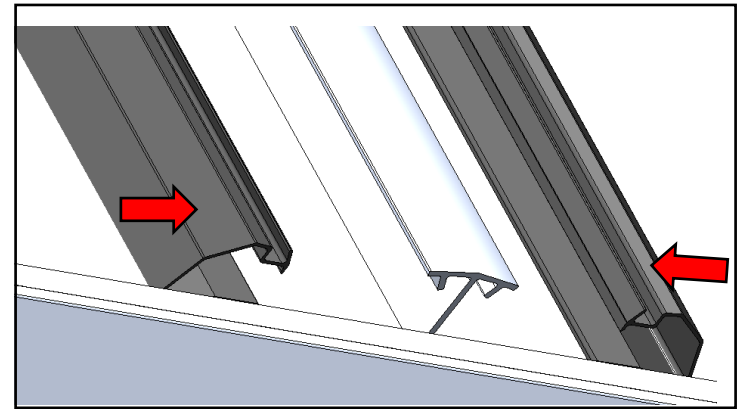

P4		4x
P6		6x
P12		2x
A47		20x
A49		4x