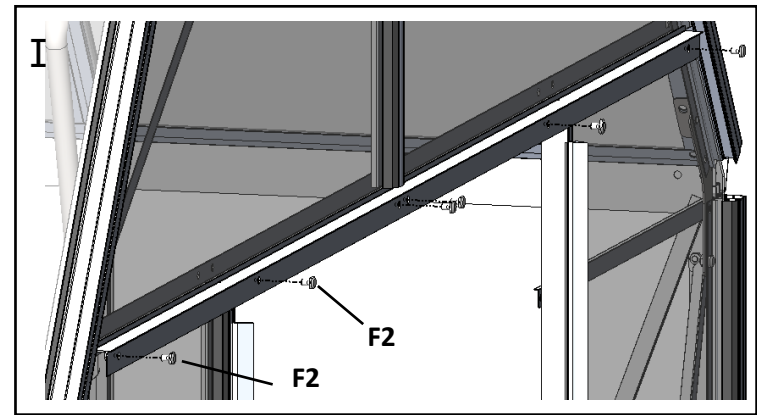

F2		24x
F3		24x
A21		2x