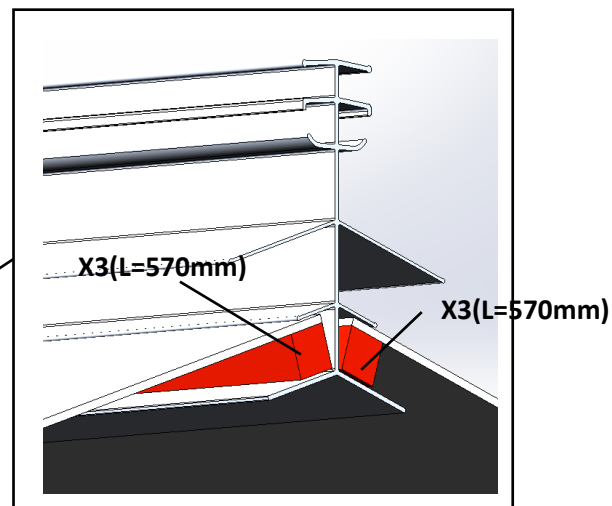

F2		4x	C16		4x
F3		4x	F11		8x
F17		2x	F12		8x

Pred inštaláciou je nutné X4 skrátiť na veľkosť uvedenú na obrázku.

	X4(L=580mm)	4x
	X4(L=544mm)	4x

C19L		2x	C18		4x
C19R		2x	A30		2x
F5		4x			
C24		4x			
C25		4x			
A28		2x			
P10		4x			
A26		2x			
A27		2x			
F9		2x			
A29		2x			
C17		4x			

F2		72x
F3		72x
F7		4x
F13		4x
F8		4x

F11		28x
F10		4x

Upravením utiahnutia **C19R** je možné dvere posunúť nahor alebo nadol.

F2		24x
F3		24x
A21		2x

F2		4x
F3		4x
C14R		1x
C14L		1x

Podľa veľkosti skráťte a nainštalujte tesniacu pásku.

	X2(L=570mm)	12x
	X3(L=570mm)	24x

P4		4x
P6		6x
P12		2x
A47		20x
A49		4x

F2		14x
F3		14x
A10		2x
A11		2x

P3		4x
P5		8x
A46		24x

P1		4x
P2		8x
A45		24x

P13		2x
P14		2x
A37		2x
P15		2x
P16		2x
A38		2x
A45		2x