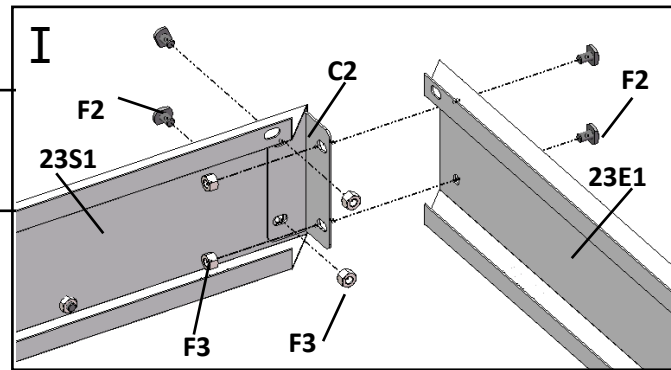

21S2		1x
21S1		1x
21E1		2x
21E2		2x

C1		3x
C2		4x
21N1		1x
21N2		1x

F3		34x
F2		34x