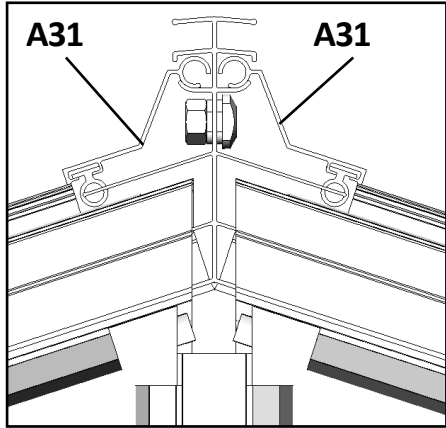

A41		2x
C15		4x
F2		4x
F3		12x

C26		17x
C27		2x
C28		4x
F3		46x

Starostlivo si na obrázku prezrite, ako by mala byť nainštalovaná vystužená rúrka.

A31		2x	F2		8x	C15x		4x
A32L		2x	F3		8x			
A32R		2x	P11		2x			
A33		2x						

F2		4x	C16		4x
F3		4x	F11		8x
F17		2x	F12		8x

Pred inštaláciou je nutné X4 skrátiť na veľkosť uvedenú na obrázku.

	X4(L=580mm)	4x
	X4(L=544mm)	4x

C19L		2x	C18		4x
C19R		2x	A30		2x
F5		4x			
C24		4x			
C25		4x			
A28		2x			
P10		4x			
A26		2x			
A27		2x			
F9		2x			
A29		2x			
C17		4x			