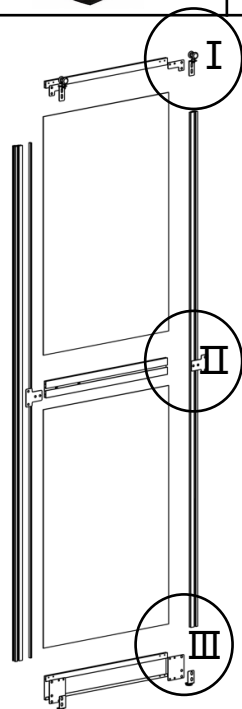

F2		72x
F3		72x
F7		4x
F13		4x
F8		4x

F11		28x
F10		4x

Upravením utiahnutia **C19R** je možné dvere posunúť nahor alebo nadol.