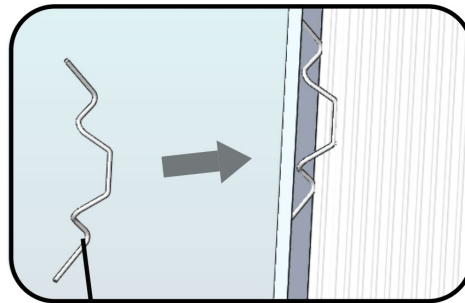

A19		1x
A21		1x
F9		8x

B3		8x
P9		2x