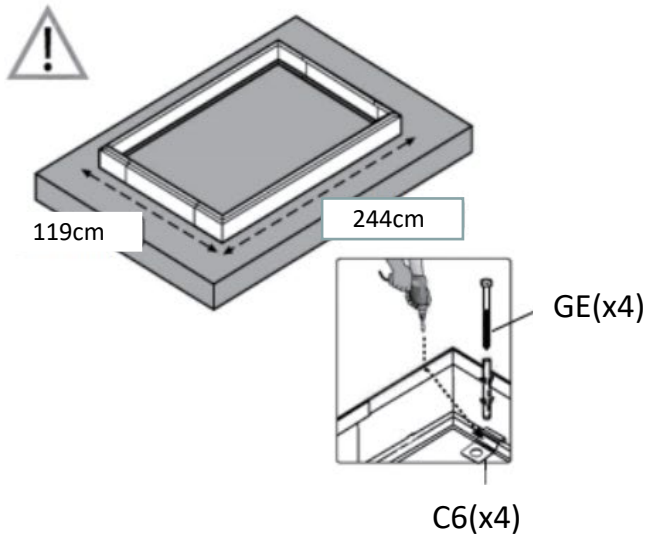

915021

PRED MONTÁŽOU

Pred začatím montáže si dôkladne preštudujte tieto pokyny. Výrobok vyžaduje pre montáž minimálne 2 osoby. Vyhradte si na montáž dostatok času, odporúčame aspoň pol dňa. Skleník musí byť umiestnený a upevnený na rovnom povrchu. Zvoľte slnečné miesto ďaleko od previsnutých stromov. Pokiaľ pripevňujete skleník priamo na pevný betónový základ, použite predvrtané otvory v dodanom kovovom základe.

Dodržujte montážne kroky v presnom poradí. Vyberte všetky komponenty a diely z balenia. Pred inštaláciou skontrolujte všetky súčasti a diely. Všetky diely sú označené číslom, pri kontrole tieto čísla porovnajte s dodaným zoznamom dielov. Diely by mali byť položené v dosahu ruky. Uchovávajte všetky malé diely (skrutky a pod.) v miske či inej nádobe, aby sa nestratili. Upozorňujeme, že tento produkt používa viacboké profily. V dôsledku toho niektoré otvory v profiloch nie sú použité počas montáže.

ODPORÚČANIA

Pre jednoduchšie nastavenie polohy jednotlivých dielov počas montáže skrutky pevne neťahujte. Všetky skrutky by mali byť pevne utiahnuté až v poslednom kroku montáže. Na rám, kde sa spoje dotýkajú a kde sa rám dotýka krytu, odporúčame nalepiť alebo pridať penu/gumu. Predĺži to životnosť krytu.