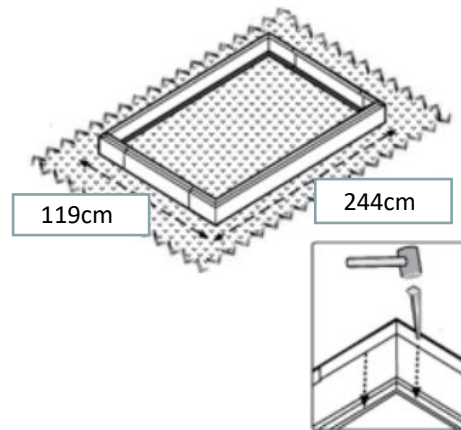

915021

PRED MONTÁŽOU

Pred začatím montáže si dôkladne preštudujte tieto pokyny. Výrobok vyžaduje pre montáž minimálne 2 osoby. Vyhradte si na montáž dostatok času, odporúčame aspoň pol dňa. Skleník musí byť umiestnený a upevnený na rovnom povrchu. Zvoľte slnečné miesto ďaleko od previsnutých stromov. Pokiaľ pripevňujete skleník priamo na pevný betónový základ, použite predvrtané otvory v dodanom kovovom základe.

Dodržujte montážne kroky v presnom poradí. Vyberte všetky komponenty a diely z balenia. Pred inštaláciou skontrolujte všetky súčasti a diely. Všetky diely sú označené číslom, pri kontrole tieto čísla porovnajte s dodaným zoznamom dielov. Diely by mali byť položené v dosahu ruky. Uchovávajte všetky malé diely (skrutky a pod.) v miske či inej nádobe, aby sa nestratili. Upozorňujeme, že tento produkt používa viacboké profily. V dôsledku toho niektoré otvory v profiloch nie sú použité počas montáže.

ODPORÚČANIA

Pre jednoduchšie nastavenie polohy jednotlivých dielov počas montáže skrutky pevne neťahujte. Všetky skrutky by mali byť pevne utiahnuté až v poslednom kroku montáže. Na rám, kde sa spoje dotýkajú a kde sa rám dotýka krytu, odporúčame nalepiť alebo pridať penu/gumu. Predĺži to životnosť krytu.