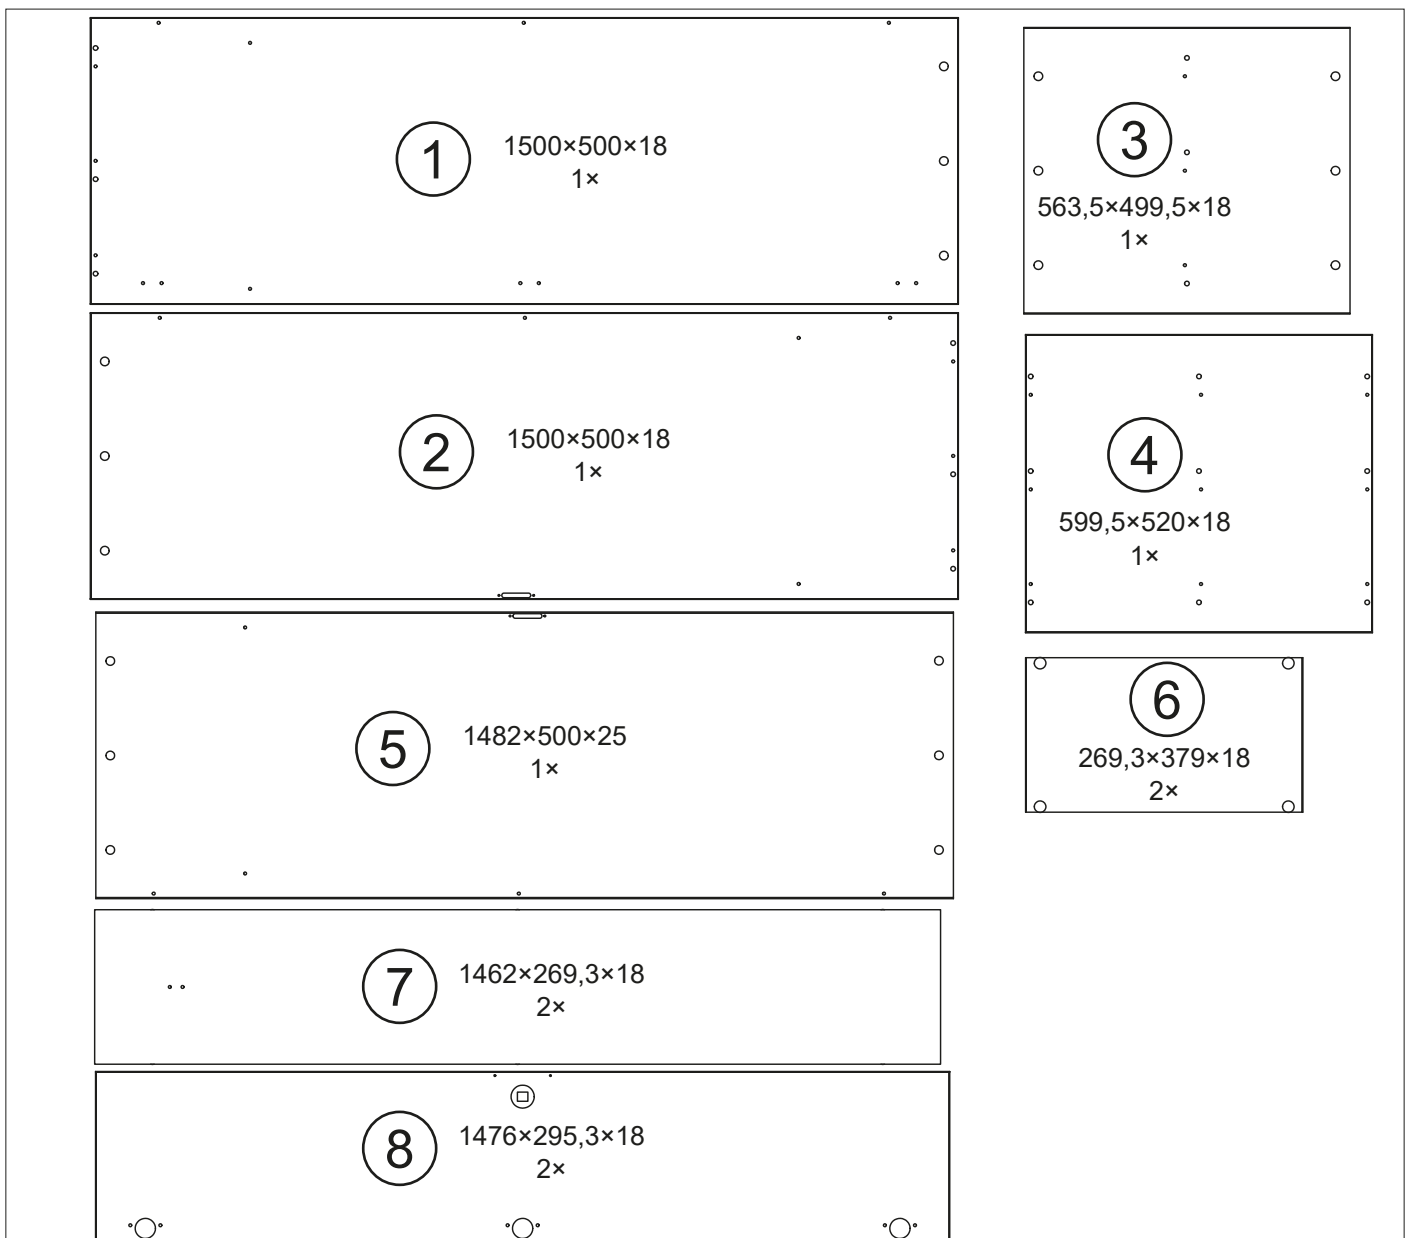

Ø8 × 35		Ø8 × 24			Ø3,5 × 16		
A 6×	B 6×	C 6×	D 6×	E 2×	F 16×	G 3×	H 6×
							
	Ø3,5 × 16						
I 6×	J 8×	K 20×	L 20×	M 2×	N 2×		

1

2

3

5

6

7

1	4x	Noha lavičky	Noha lavičky	Noga ławki	Bankbein
2	1x	Rám lavičky	Rám lavičky	Rama ławki	Bankrahmen
3	4x	Podložka 10,2	Podložka 10,2	Podkładka 10,2	Unterlegscheibe 10,2
4	4x	Matice M10	Matica M10	Nakrętka M10	Mutter M10
5	4x	Vrut 4x50	Skrutka 4x50	Wkręt 4x50	Schraube 4x50
6	4x	Vrut 5x20	Skrutka 5x20	Wkręt 5x20	Schraube 5x20
7	4x	Zátka plastová	Zátka plastová	Zaślepka plastikowa	Kunststoffkappe
8	1x	Sedák	Sedák	Siedzisko	Sitzfläche