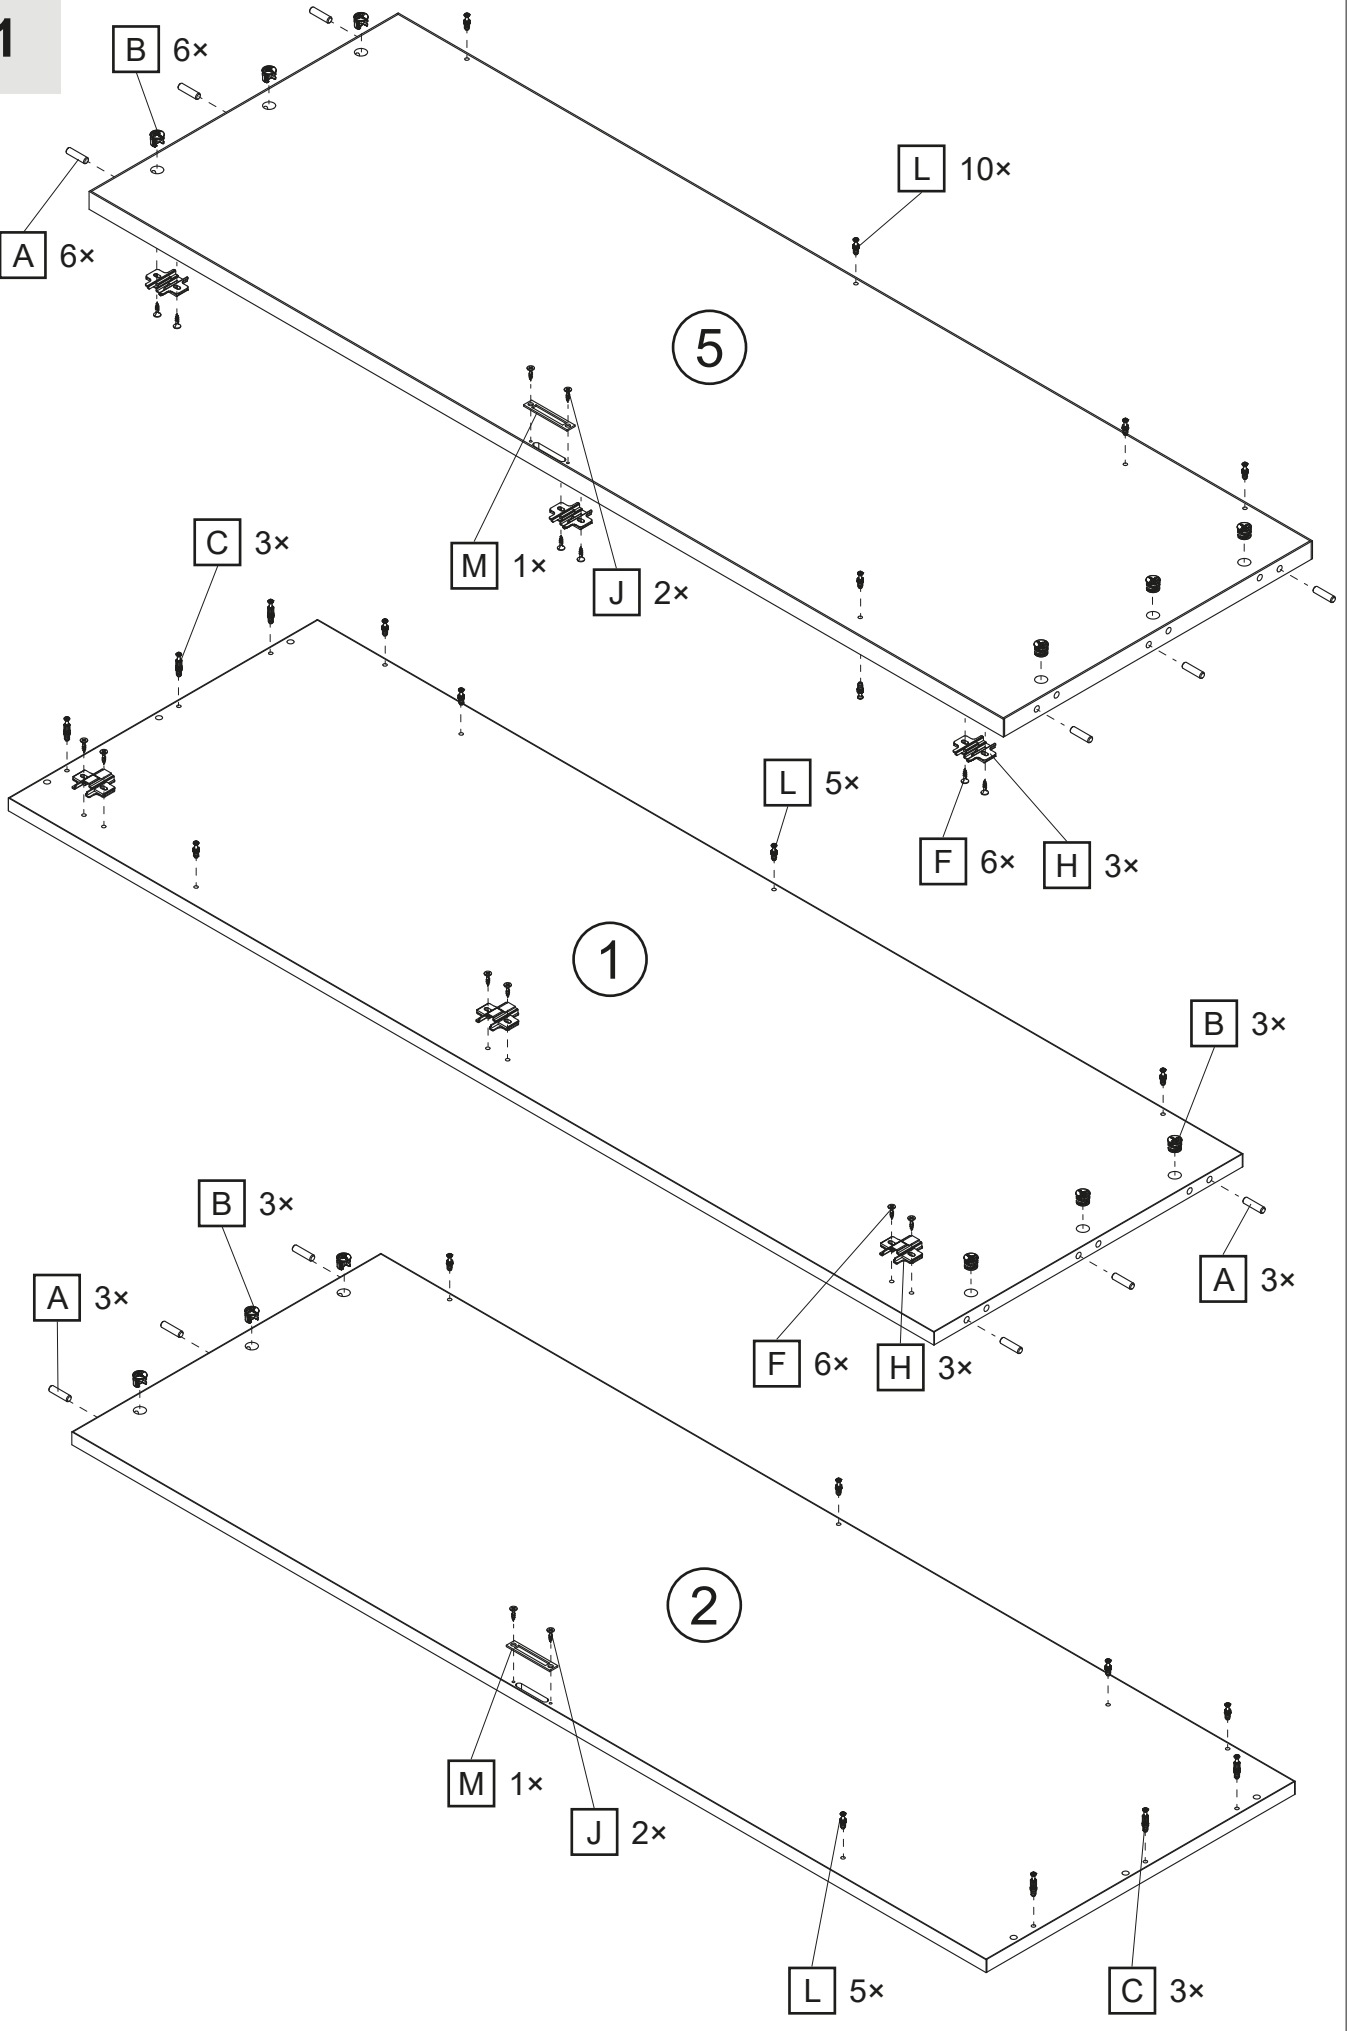

Ø8 × 35		Ø8 × 24			Ø3,5 × 16		
A 6×	B 6×	C 6×	D 6×	E 2×	F 16×	G 3×	H 6×
							
	Ø3,5 × 16						
I 6×	J 8×	K 20×	L 20×	M 2×	N 2×		

1

2

3

5

6

7

1	4x	Noha lavičky	Noha lavičky	Noga ławki	Bankbein
2	1x	Rám lavičky	Rám lavičky	Rama ławki	Bankrahmen
3	4x	Podložka 10,2	Podložka 10,2	Podkładka 10,2	Unterlegscheibe 10,2
4	4x	Matice M10	Matica M10	Nakrętka M10	Mutter M10
5	4x	Vrut 4x50	Skrutka 4x50	Wkręt 4x50	Schraube 4x50
6	4x	Vrut 5x20	Skrutka 5x20	Wkręt 5x20	Schraube 5x20
7	4x	Zátka plastová	Zátka plastová	Zaślepka plastikowa	Kunststoffkappe
8	1x	Sedák	Sedák	Siedzisko	Sitzfläche