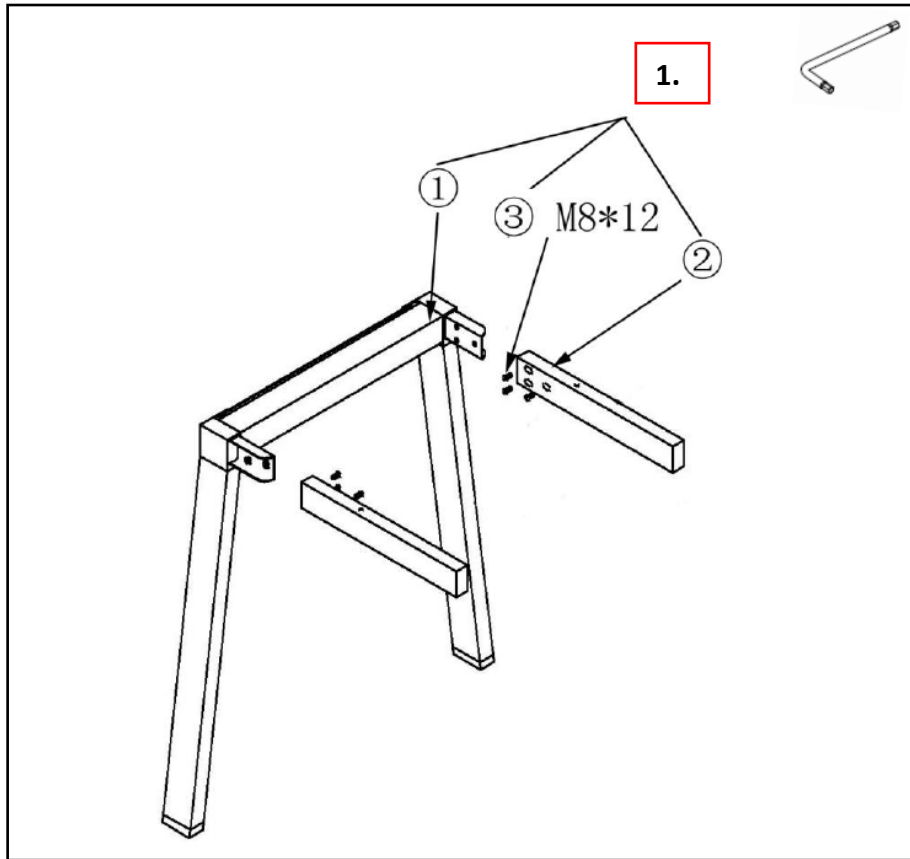

BASIC

1600x800, 1800x900, 2000x900

		 M4*16	 M4*16
(1) 2x	(2) 2x	(3) 12x	(4) 6x

(CZ) Před začátkem montáže si přečtete **celý návod**.

(SK) Pred začiatkom montáže si prečítajte **celý návod**.

(PL) Przed rozpoczęciem montażu przeczytaj **całą instrukcję**.

(DE) Lesen Sie **die gesamte Anleitung**, bevor Sie mit der Montage beginnen.

(CZ) Na desce nejsou předvrtané díry! Všechny šrouby dotahujte ručně!

(SK) Na doske nie sú predvrtané diery! Všetky skrutky doťahujte ručne!

(PL) Na desce nie ma wstępnie wywierconych otworów! Dokręć wszystkie śruby ręcznie!

(DE) Auf der Platte gibt es keine vorgebohrten Löcher! Alle Schrauben handfest anziehen!