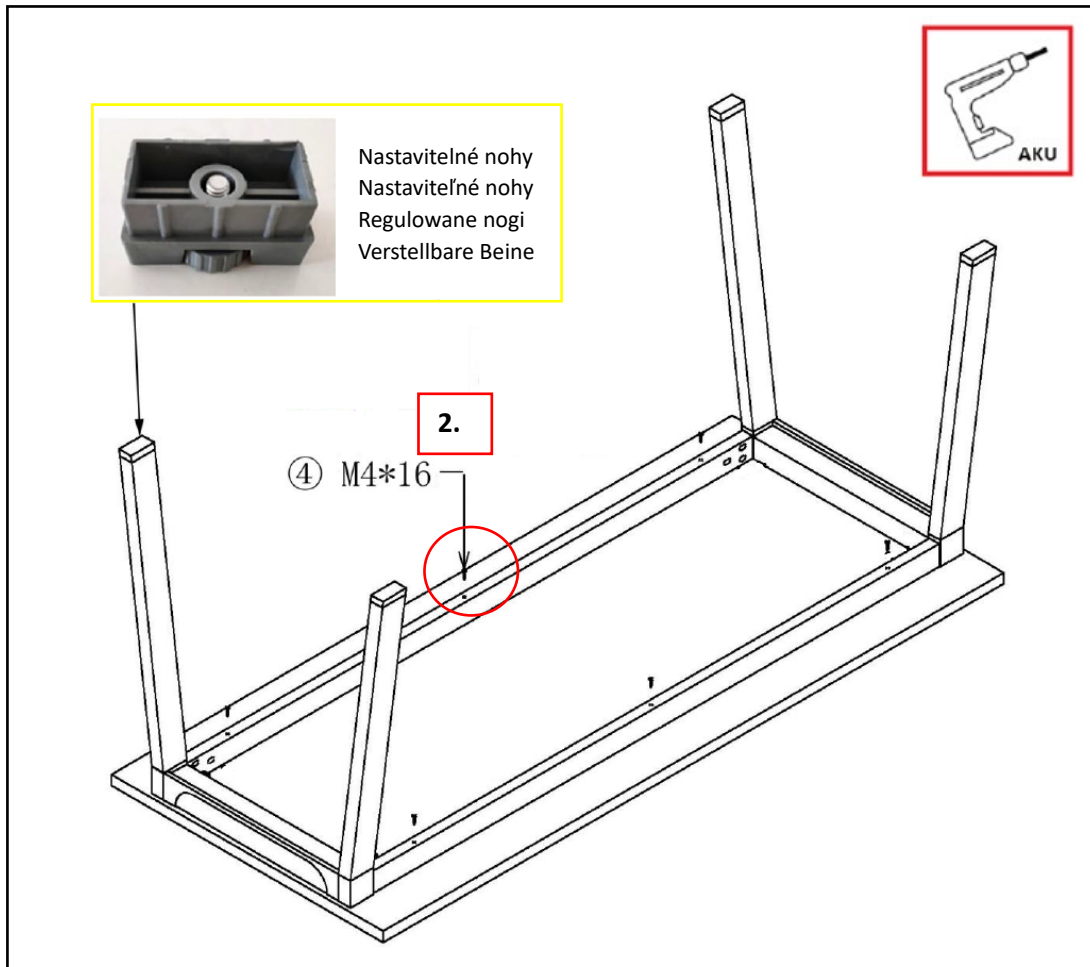

BASIC

1600x800, 1800x900, 2000x900

		 M4*16	 M4*16
(1) 2x	(2) 2x	(3) 12x	(4) 6x

(CZ) Před začátkem montáže si přečtete **celý návod**.

(SK) Pred začiatkom montáže si prečítajte **celý návod**.

(PL) Przed rozpoczęciem montażu przeczytaj **całą instrukcję**.

(DE) Lesen Sie **die gesamte Anleitung**, bevor Sie mit der Montage beginnen.

(CZ) Na desce nejsou předvrtané díry! Všechny šrouby dotahujte ručně!

(SK) Na doske nie sú predvrtané diery! Všetky skrutky doťahujte ručne!

(PL) Na desce nie ma wstępnie wywierconych otworów! Dokręć wszystkie śruby ręcznie!

(DE) Auf der Platte gibt es keine vorgebohrten Löcher! Alle Schrauben handfest anziehen!