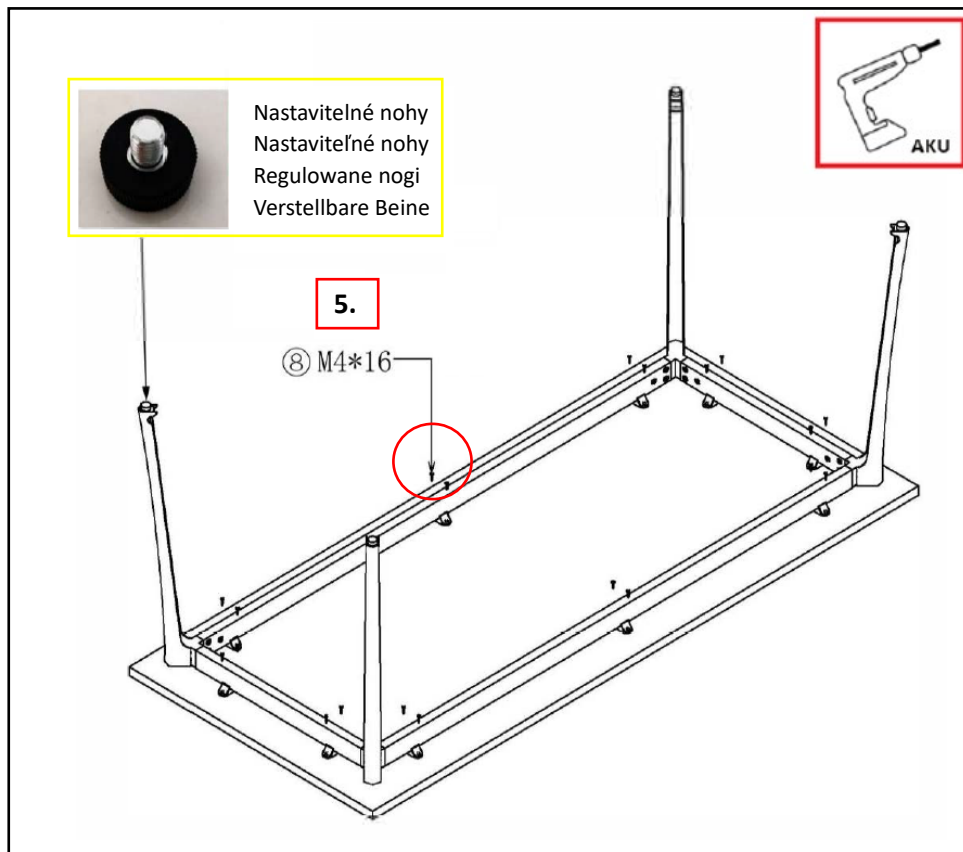

ACTION

1600x800, 1800x900, 2000x900

			
(1) 8x	(2) 4x	(3) A – 2x	(4) B – 2x
 M8*12		 M6*12	 M4*16
(5) 24x	(6) 10x	(7) 10x	(8) 20x

(CZ) Před začátkem montáže si přečtete **celý návod**.

(SK) Pred začiatkom montáže si prečítajte **celý návod**.

(PL) Przed rozpoczęciem montażu przeczytaj **całą instrukcję**.

(DE) Lesen Sie **die gesamte Anleitung**, bevor Sie mit der Montage beginnen.

(CZ) Na desce nejsou předvrtané díry! Všechny šrouby dotahujte ručně!