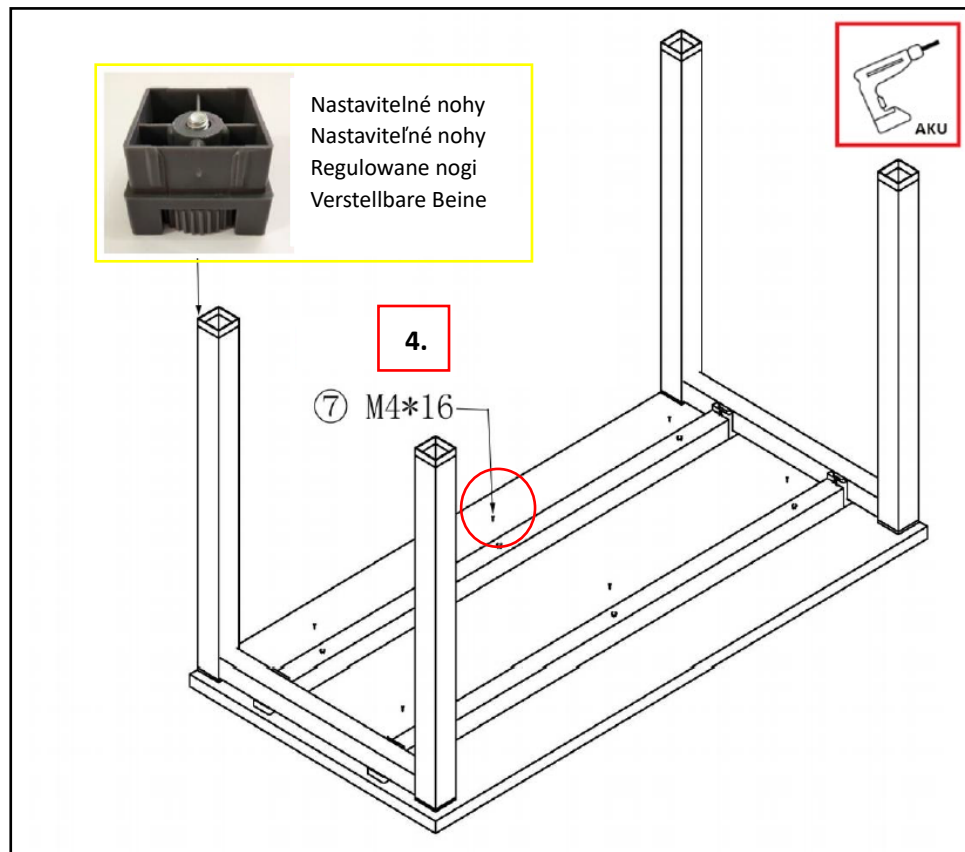

(CZ) Na desce nejsou předvrtané díry! Všechny šrouby dotahujte ručně!

(SK) Na doske nie sú predvrtané diery! Všetky skrutky doťahujte ručne!

(PL) Na desce nie ma wstępnie wywierconych otworów! Dokręcić wszystkie śruby ręcznie!

(DE) Auf der Platte gibt es keine vorgebohrten Löcher! Alle Schrauben handfest anziehen!